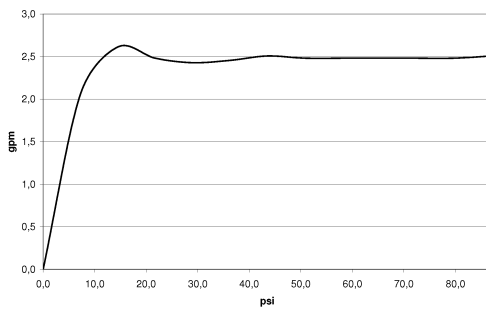

**Empfohlenes Zubehör**

**UP-Wandwinkel -**

- Max. Einbautiefe 163 mm
- Min. Einbautiefe 90 mm

35 085 970 90

**Empfohlenes Zubehör**

**UP-Wandwinkel -**

- Max. Einbautiefe 163 mm
- Min. Einbautiefe 90 mm

35 085 970 90

13 425 979

mm [inches]

**Durchflussdiagramm**

**Wurfweitendiagramm**

**Zertifikate**

LGA\_19935.

IAPMO\_4976 (6).

13 425 979