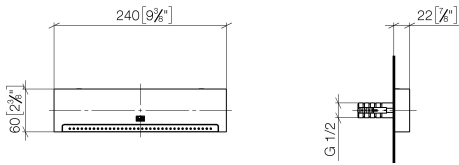

**Empfohlenes Zubehör**

**UP-Wandwinkel -**

- Max. Einbautiefe 163 mm
- Min. Einbautiefe 90 mm

35 085 970 90

**Empfohlenes Zubehör**

**UP-Wandwinkel -**

- Max. Einbautiefe 163 mm
- Min. Einbautiefe 90 mm

35 085 970 90

13 425 979

mm [inches]

**Durchflussdiagramm**

**Wurfweitendiagramm**

**Zertifikate**

LGA\_19935.

IAPMO\_4976 (6).

13 425 979